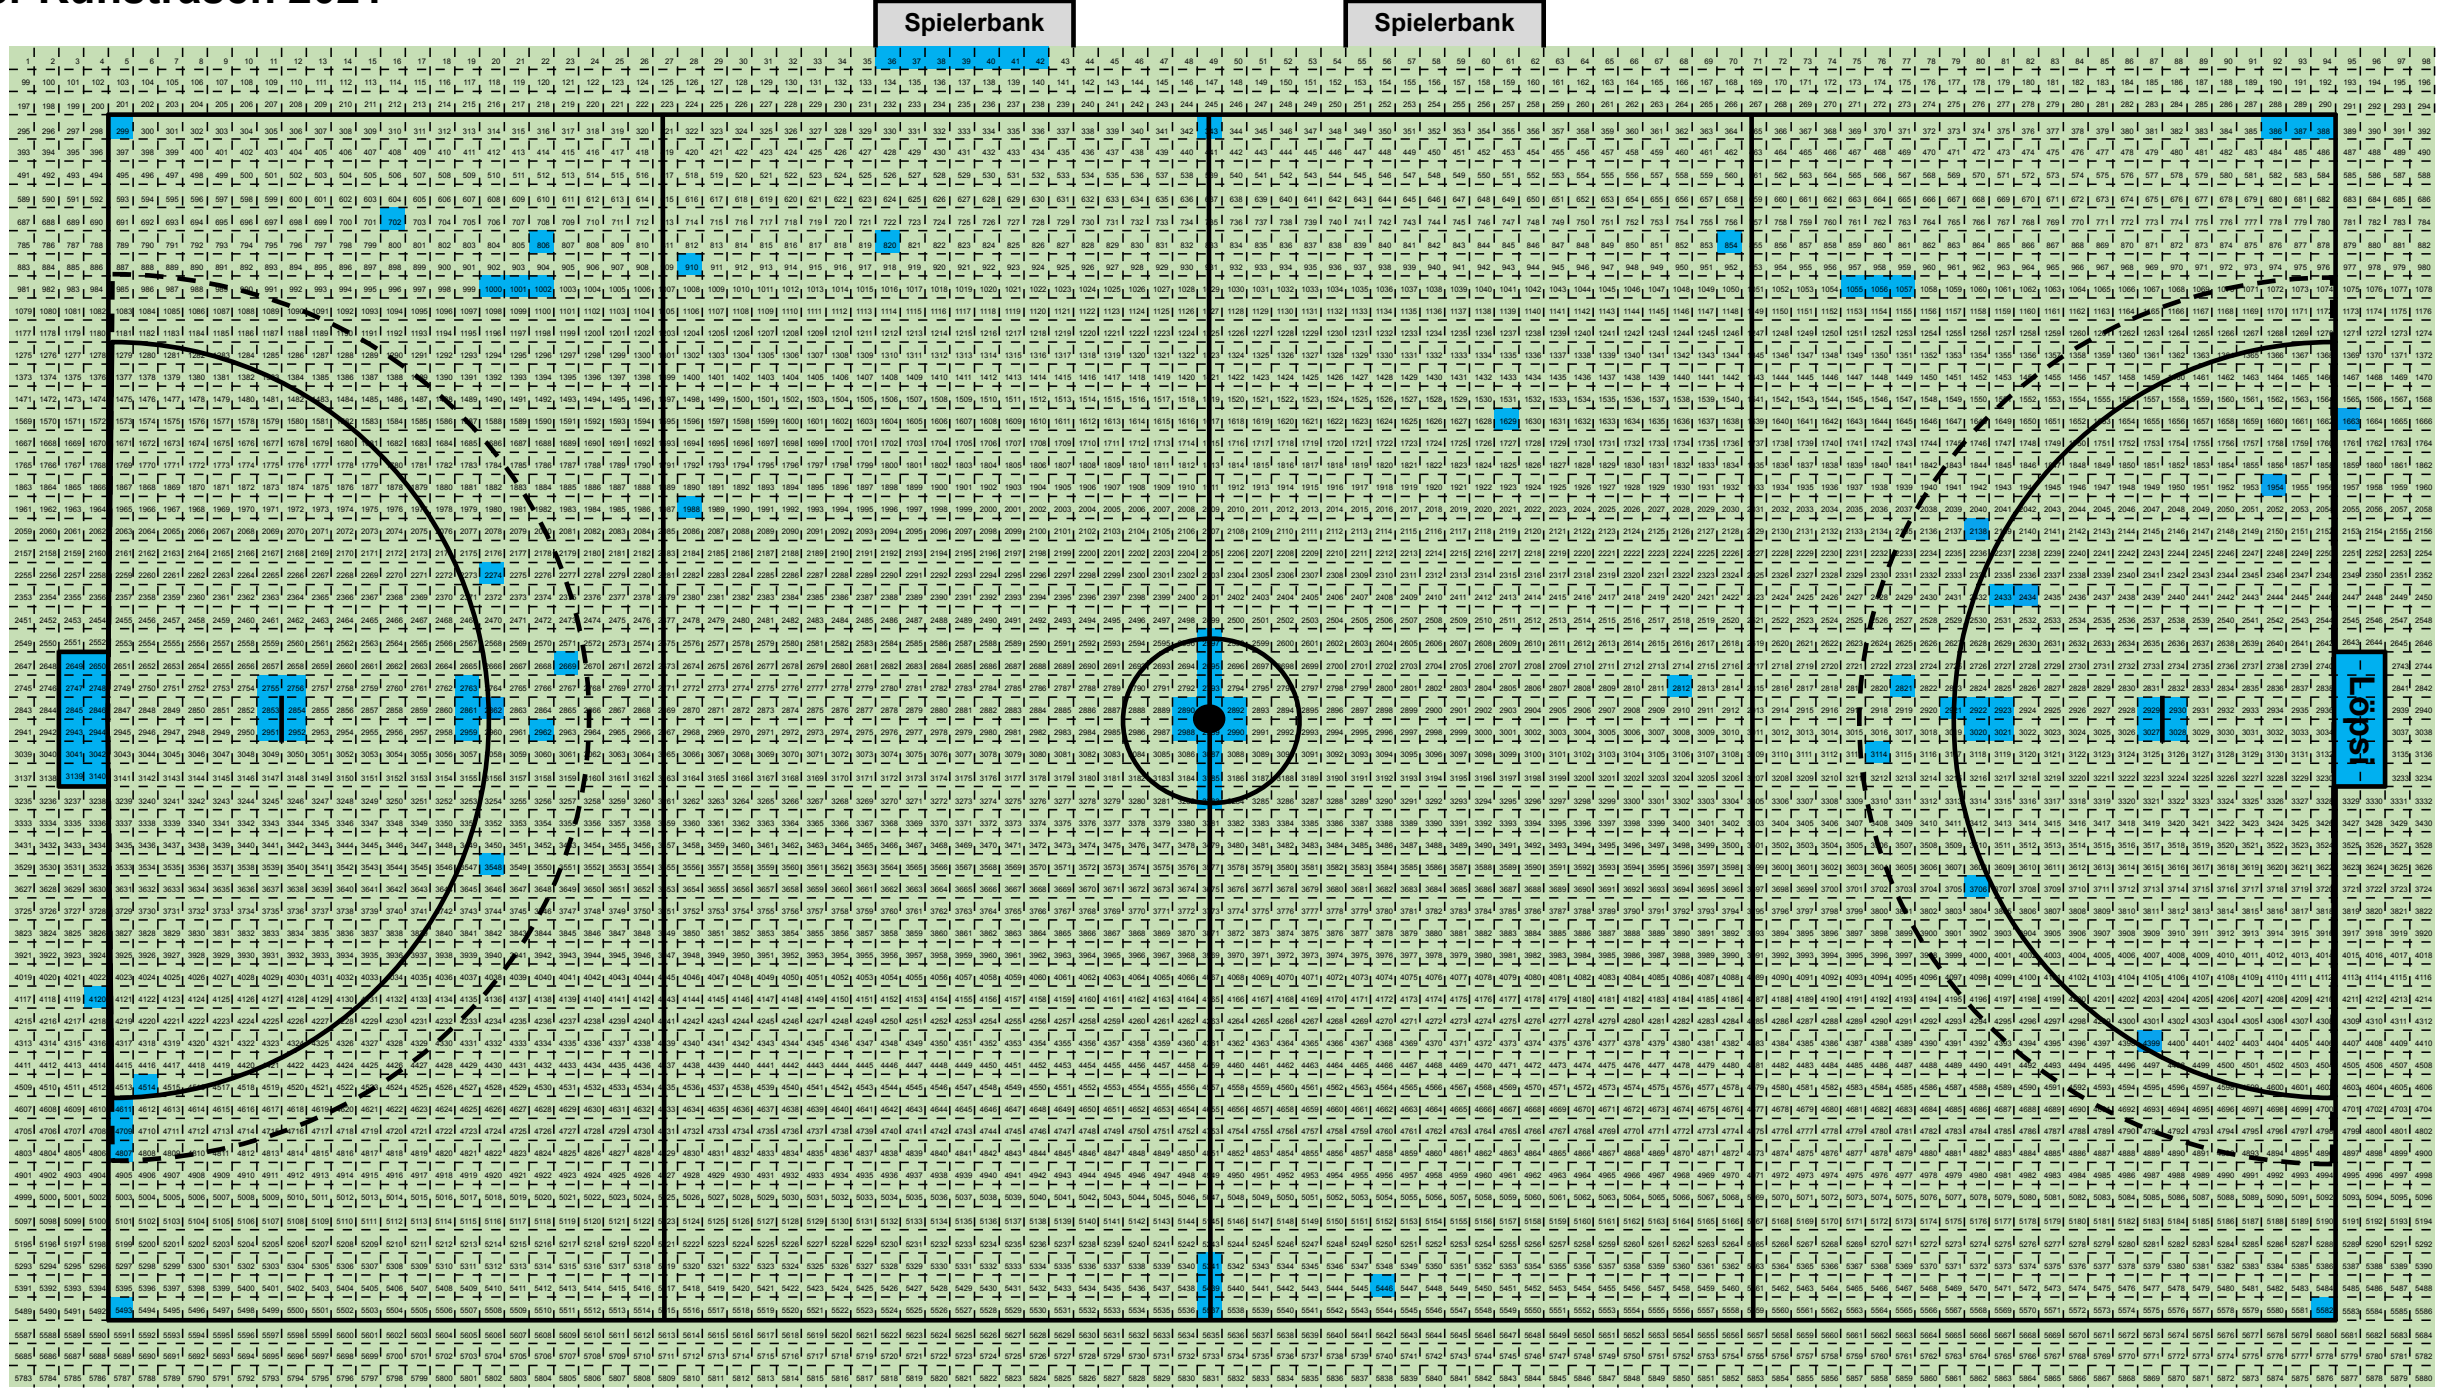

CEV-Bausteine neuer Kunstrasen 2021

Gesamtfläche in qm / Anzahl Bausteine: **5.870**

Preis je Baustein: **50 Euro**

Baustein verfügbar 

Baustein belegt 

Halle am Stromberg-Gymnasium

Lagercontainer

CCH