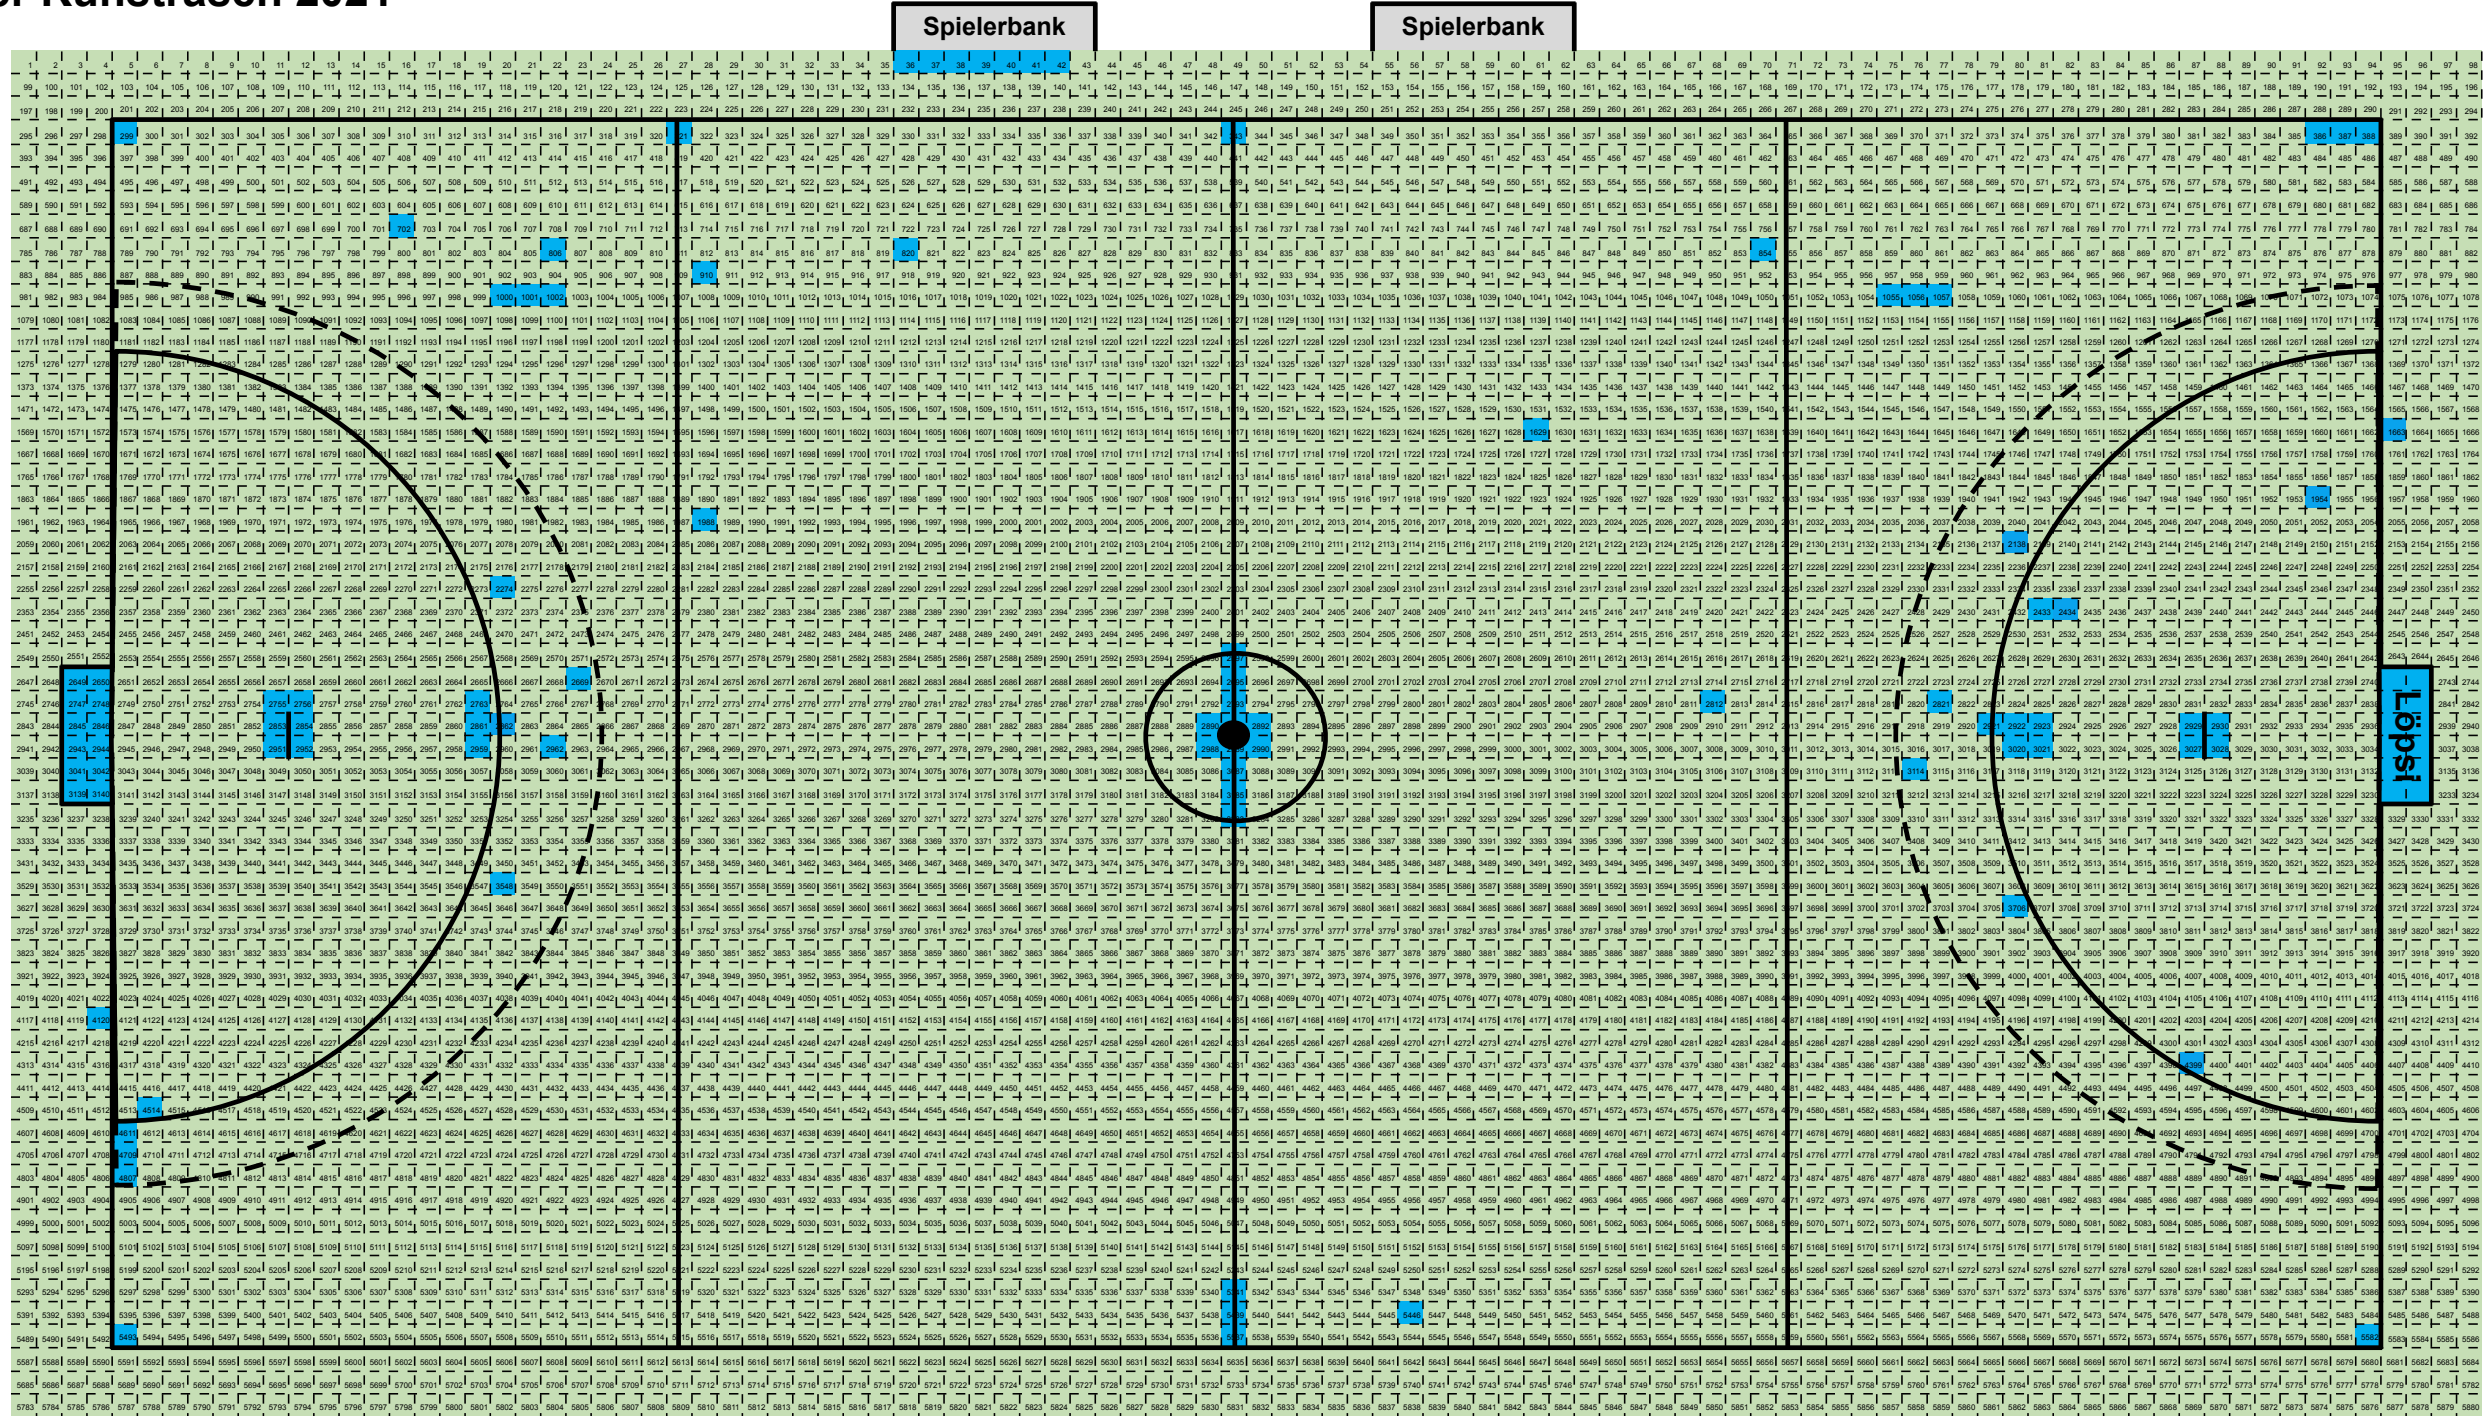

# CEV-Bausteine neuer Kunstrasen 2021

Gesamtfläche in qm / Anzahl Bausteine: **5.870**

Preis je Baustein: **50 Euro**

Baustein verfügbar 

Baustein belegt 

Halle am Stromberg-Gymnasium

Lagercontainer

CCH